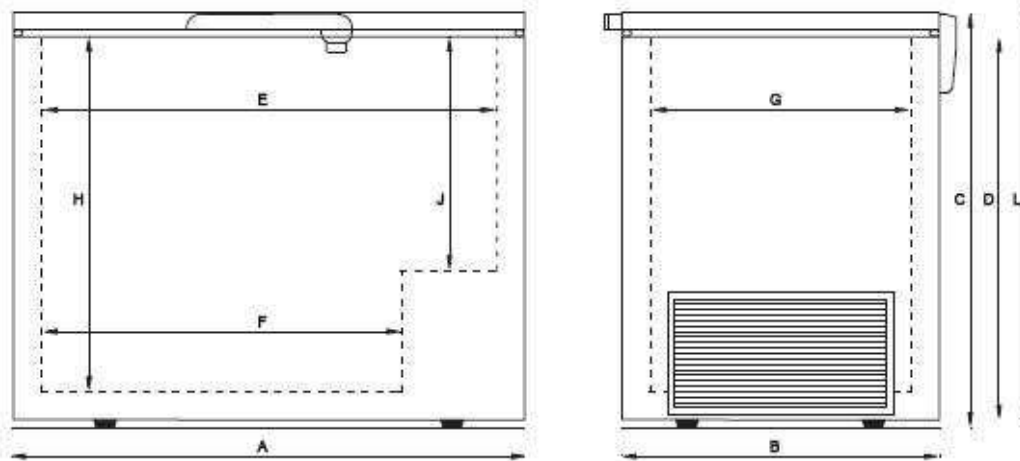

## Relazione tecnica congelatore ELCOLD ULT LAB 31

La gamma UN Elcold, offre congelatori monocompressore, con temperature fino a  $-85\text{ }^{\circ}\text{C}$  e capacità da 130 a 418 litri di volume. La temperatura viene mantenuta a livello costante e può essere facilmente monitorata sul display digitale.

### DIMENSIONI

<b>Modello</b>	<b>LAB 31</b>
Capacità	301 litri ca
Peso	74 Kg
Campo di temperatura	$-60/-85^{\circ}\text{C}$
Temperatura di esercizio	$-80^{\circ}\text{C}$
Temperatura ambiente	$+25^{\circ}\text{C}$
Dimensioni interne ExHxGxF mm	1100x650x450x900
Dimensioni esterne CxBxA mm	920x730x1300
Alimentazione	230 V-50Hz
Potenza max	557W